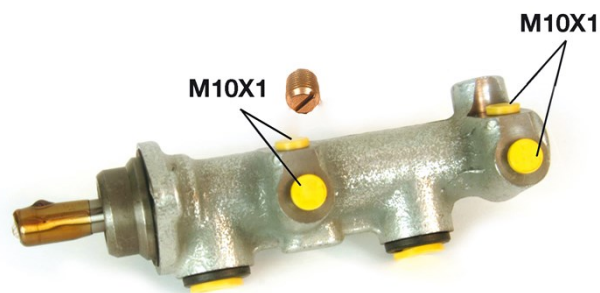

Huvudbroms cylinder M 06 012

Tekniska data för huvudbromscylindern

Axel	Diameter 20,64 mm
Gängning 10 x 1 (4)	Bromssystem ATE
Material Cast Iron	Position

EAN-kod
8432509608463

Kompatibla fordon

BMW				
Modell	Typ	kW	År	
3 (E21)	315	55	03/81 03/84	
3 (E21)	316	66	08/75 08/80	
3 (E21)	316	66	09/80 12/82	
3 (E21)	318	72	08/75 08/80	
3 (E21)	318 i	77	11/79 08/82	
3 (E21)	320	80	06/75 07/79	
3 (E21)	320 i	92	06/75 08/82	
3 (E21)	320/6	90	08/77 10/82	
3 (E21)	323 i	105	01/78 10/82	
3 (E30)	315	55	09/82 12/91	