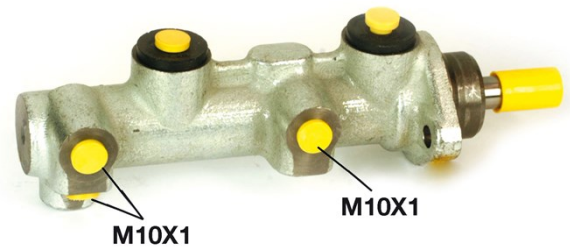

Huvudbroms cylinder M 23 014

Tekniska data för huvudbromscylindern

Axel	Diameter 22,2 mm
Gängning 10 x 1 (3)	Bromssystem ATE
Material Cast Iron	Position

EAN-kod
8432509608760

Kompatibla fordon

ABARTH

Modell	Typ	kW	År
RITMO (138A_)	125 TC 2.0	92	11/81 12/87
RITMO (138A_)	130 TC 2.0 (138A_)	96	04/83 12/87

ALFA ROMEO

Modell	Typ	kW	År
1750-2000 (105_)	1750 (105,48)	83	03/68 10/72
1750-2000 (105_)	2000 (105)	97	10/71 07/75
75 (162B_)	1.6	76	05/85 09/89
75 (162B_)	1.6 (162.B2B, 162.B2C)	81	05/85 09/89
75 (162B_)	1.6 Cat (162.B2B, 162.B2C)	81	05/89 02/92
75 (162B_)	1.8 (162.B1A, 162.B1B)	85	09/85 06/89
75 (162B_)	1.8 (162.B1H)	90	08/89 02/92
75 (162B_)	1.8 (162.B1H)	95	08/89 02/92
75 (162B_)	1.8 (162.B1L, 162.B1F)	88	09/88 02/92
75 (162B_)	1.8 Turbo (162.B1C, 162.B1D, 162.B1G)	110	09/86 02/92
75 (162B_)	1.8 Turbo i.e. (162.B1E)	114	02/86 01/90
75 (162B_)	2.0 (162.BA)	94	05/85 10/88
75 (162B_)	2.0 T.S Cat (162.B4A)	109	05/85 02/92
75 (162B_)	2.0 T.S. (162.4CB, 162.B4, 162.B4A)	107	01/87 02/92