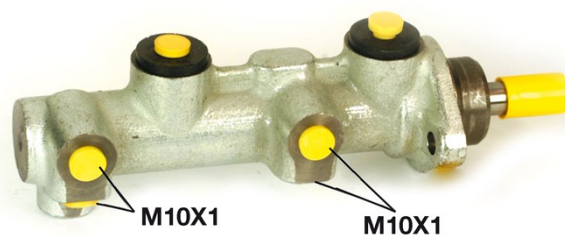

# Huvudbroms cylinder M 23 019

## Tekniska data för huvudbromscylindern

<b>Axel</b>	<b>Diameter</b> 22,2 mm
<b>Gängning</b> 10 x 1 (4)	<b>Bromssystem</b> Bendix
<b>Material</b> Cast Iron	<b>Position</b>

**EAN-kod**  
8432509608814

### ALFA ROMEO

Modell	Typ	kW	År
164 (164_)	2.0	102	06/87 09/98
164 (164_)	2.0	105	11/87 10/92
164 (164_)	2.0 T.S. (164.A2C, 164.A2L)	105	06/87 09/92
164 (164_)	2.0 T.S. (164.A2H)	109	06/87 09/92
164 (164_)	2.0 T.S. (164.H3)	106	09/92 09/98
164 (164_)	2.0 Turbo	129	02/88 10/92
164 (164_)	2.0 Turbo	128	10/87 09/98
164 (164_)	2.0 Twin Spark	109	06/87 09/92
164 (164_)	2.0 Twin Spark	105	07/90 10/92
164 (164_)	2.0 V6 Turbo (164.A2G, 164.A2F)	150	03/91 09/92
164 (164_)	2.0 V6 Turbo (164.K3)	148	09/92 09/98
164 (164_)	2.5 TD (164.A1A)	84	06/87 09/92
164 (164_)	2.5 TD (164.K2A, 164.K2B)	92	09/92 09/98
164 (164_)	3.0	138	11/87 09/91
164 (164_)	3.0 i.e. QV (164.AG)	147	09/90 09/92
164 (164_)	3.0 V6 (164.A)	141	06/87 09/92
164 (164_)	3.0 V6 (164.AD, 164.AH, 164.AB)	135	06/87 09/92
164 (164_)	3.0 V6 (164.H1A, 164.H1B, 164.K1P)	132	09/92 09/98