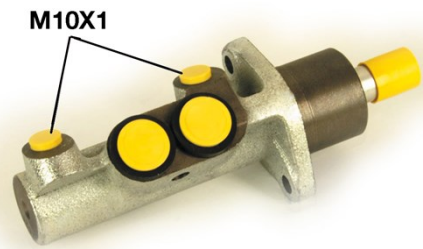

Huvudbroms cylinder M 23 023

Tekniska data för huvudbromscylindern

| | |
|-------------------------------|-----------------------------|
| Axel | Diameter 23,81 mm |
| Gängning 10 x 1 (2) | Bromssystem Bosch |
| Material Cast Iron | Position |

EAN-kod
8432509608852

Kompatibla fordon

| CITROËN | | | |
|----------------------|----------------|-----|-------------|
| Modell | Typ | kW | År |
| EVASION MPV (22, U6) | 1.9 TD | 66 | 11/94 07/02 |
| EVASION MPV (22, U6) | 2.0 | 89 | 06/94 07/02 |
| EVASION MPV (22, U6) | 2.0 16V | 100 | 05/00 07/02 |
| EVASION MPV (22, U6) | 2.0 16V | 97 | 05/98 04/00 |
| EVASION MPV (22, U6) | 2.0 HDI | 80 | 08/99 07/02 |
| EVASION MPV (22, U6) | 2.0 HDI 16V | 80 | 09/99 07/02 |
| EVASION MPV (22, U6) | 2.0 Turbo C.T. | 108 | 06/94 07/02 |
| EVASION MPV (22, U6) | 2.1 TD | 80 | 05/96 07/02 |
| JUMPY (U6U) | 1.6 | 58 | 10/95 08/00 |
| JUMPY (U6U) | 1.9 D | 51 | 10/95 08/98 |
| JUMPY (U6U) | 1.9 D 70 | 51 | 04/98 11/03 |
| JUMPY (U6U) | 1.9 TD | 68 | 04/96 11/03 |
| JUMPY (U6U) | 1.9 TD | 66 | 10/95 08/00 |
| JUMPY (U6U) | 2.0 | 100 | 04/00 12/06 |
| JUMPY (U6U) | 2.0 HDi 110 | 80 | 03/00 10/06 |
| JUMPY (U6U) | 2.0 HDi 110 | 80 | 03/00 10/06 |
| JUMPY (U6U) | 2.0 HDi 95 | 69 | 10/99 10/06 |
| JUMPY (U6U) | 2.0 i 16V | 102 | 03/00 10/06 |