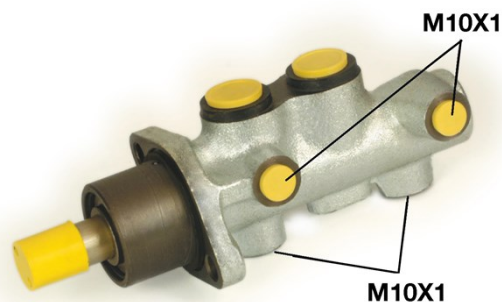

Huvudbroms cylinder M 23 025

Tekniska data för huvudbromscylindern

Axel	Diameter 22,2 mm
Gängning 10 x 1 (4)	Bromssystem
Material Cast Iron	Position

EAN-kod
8432509608876

Kompatibla fordon

FIAT			
Modell	Typ	kW	År
DOBLO Cargo (223_)	1.2 (223ZXA1A)	48	03/01 -
DOBLO Cargo (223_)	1.3 JTD 16V	51	05/04 12/06
DOBLO Cargo (223_)	1.6 16V (223ZXD1A)	76	10/01 -
DOBLO Cargo (223_)	1.6 Natural Power	76	09/02 -
DOBLO Cargo (223_)	1.9 D (223ZXB1A)	46	03/01 -
DOBLO Cargo (223_)	1.9 JTD	77	07/03 -
DOBLO Cargo (223_)	1.9 JTD (223ZXE1A)	74	10/01 -
DOBLO MPV (119_, 223_)	1.2 (223AXA1A)	48	03/01 -
DOBLO MPV (119_, 223_)	1.3 JTD 16V	51	12/04 05/05
DOBLO MPV (119_, 223_)	1.6 16V (223AXD1A)	76	10/01 -
DOBLO MPV (119_, 223_)	1.6 Natural Power	76	09/02 -
DOBLO MPV (119_, 223_)	1.9 D (223AXB1A)	46	03/01 -
DOBLO MPV (119_, 223_)	1.9 JTD	77	07/03 -
DOBLO MPV (119_, 223_)	1.9 JTD (223AXE1A)	74	10/01 -