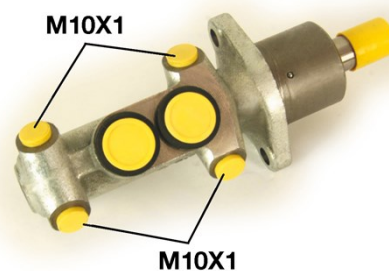

Huvudbroms cylinder M 23 043

Tekniska data för huvudbromscylindern

Axel	Diameter 23,81 mm
Gängning 10 x 1 (4)	Bromssystem Bendix
Material Aluminium	Position

EAN-kod
8432509609057

Kompatibla fordon

FIAT			
Modell	Typ	kW	År
SCUDO Box (220_)	1.9 D	51	04/98 12/06
SCUDO Box (220_)	1.9 TD	68	02/98 12/06
SCUDO Box (220_)	2.0	100	05/00 12/06
SCUDO Box (220_)	2.0 JTD	69	10/99 12/06
SCUDO Box (220_)	2.0 JTD	80	12/02 12/06
SCUDO Box (220_)	2.0 JTD 16V	80	05/99 12/06
SCUDO Combinato (220_)	1.6	58	02/96 12/06
SCUDO Combinato (220_)	1.9 D	51	04/98 12/06
SCUDO Combinato (220_)	2.0 16V	100	06/00 12/06
SCUDO Combinato (220_)	2.0 JTD	69	01/04 12/06
SCUDO Combinato (220_)	2.0 JTD	80	12/99 12/06
SCUDO Combinato (220_)	2.0 JTD 16V	80	05/99 12/06
SCUDO Platform/Chassis (220_)	1.9 D	51	04/98 12/06
SCUDO Platform/Chassis (220_)	2.0 JTD	69	10/99 12/06
SCUDO Platform/Chassis (220_)	2.0 JTD 16V	80	05/99 12/06
ULYSSE (220_)	1.8 (220.BB5)	73	05/97 08/02
ULYSSE (220_)	1.9 TD	68	05/97 12/99
ULYSSE (220_)	1.9 TD (220AH5)	66	02/95 08/02

ULYSSE (220_)	2.0 (220.AC5)	89	06/94 08/02
ULYSSE (220_)	2.0 16V	97	05/98 09/00
ULYSSE (220_)	2.0 16V (220AQ5)	100	09/00 08/02
ULYSSE (220_)	2.0 JTD	80	10/99 08/02
ULYSSE (220_)	2.0 JTD 16V	80	05/99 08/02

LANCIA

Modell	Typ	kW	År
ZETA (22_)	2.0 16V (220AL5)	97	05/98 07/00
ZETA (22_)	2.0 16V (220AQ5, 220AQ4)	100	07/00 09/02
ZETA (22_)	2.0 JTD	80	09/99 09/02
ZETA (22_)	2.0 JTD 16V (220AN5)	80	09/99 09/02

OE-nummer