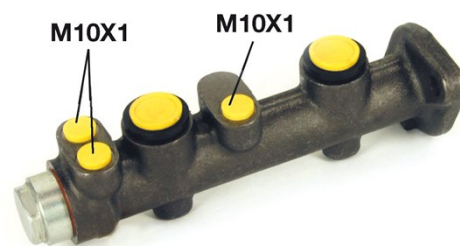

# Huvudbroms cylinder M 23 058

## Tekniska data för huvudbromscylindern

<b>Axel</b>	<b>Diameter</b> 19,05 mm
<b>Gängning</b> 10 x 1 (3)	<b>Bromssystem</b> Bendix
<b>Material</b> Cast Iron	<b>Position</b>

**EAN-kod**  
8432509609200

### ABARTH

Modell	Typ	kW	År
RITMO (138A_)	125 TC 2.0	92	11/81 12/87