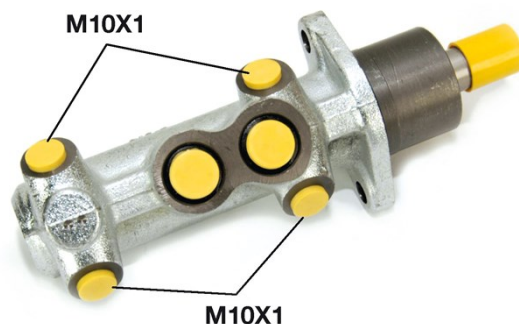

Huvudbroms cylinder M 23 062

Tekniska data för huvudbromscylindern

Axel	Diameter 22,2 mm
Gängning 10 x 1 (4)	Bromssystem BOSCH
Material Cast Iron	Position

EAN-kod
8432509609248

Kompatibla fordon

LANCIA			
Modell	Typ	kW	År
LYBRA (839_)	1.6 16V (839AXA1A)	76	07/99 10/05
LYBRA (839_)	1.8 16V (839AXB1A, 839AXG1A)	96	07/99 10/05
LYBRA (839_)	1.9 JTD	85	05/01 10/05
LYBRA (839_)	1.9 JTD (839AXD1A)	77	07/99 09/00
LYBRA (839_)	1.9 JTD (839AXI1A)	81	09/00 05/01
LYBRA (839_)	2.0 20V (839AXC11, 839AXC1A)	113	07/99 09/00
LYBRA (839_)	2.0 20V (839AXH1A)	110	09/00 10/05
LYBRA (839_)	2.4 20V	125	10/01 10/05
LYBRA (839_)	2.4 JTD	110	05/02 10/05
LYBRA (839_)	2.4 JTD (839AXE1A)	99	07/99 02/01
LYBRA (839_)	2.4 JTD (839AXL1A)	103	09/00 05/02
LYBRA SW (839_)	1.6 16V (839BXA1A)	76	07/99 10/05
LYBRA SW (839_)	1.8 16V (839BXB1A, 839BXG1A)	96	07/99 10/05
LYBRA SW (839_)	1.9 JTD	85	05/01 10/05
LYBRA SW (839_)	1.9 JTD (839BXD1A)	77	07/99 09/01
LYBRA SW (839_)	1.9 JTD (839BXI1A)	81	09/00 05/01
LYBRA SW (839_)	2.0 20V (839BXC11, 839BXC1A)	113	07/99 09/00
LYBRA SW (839_)	2.0 20V (839BXH1A)	110	09/00 10/05

LYBRA SW(839_)	2.4 JTD	110	05/02 10/05
LYBRA SW(839_)	2.4 JTD (839BXE1A)	99	10/99 09/00
LYBRA SW(839_)	2.4 JTD (839BXL1A)	103	09/00 10/05

OE-nummer

Kompatibla OE-nummer

LANCIA	46741476
--------	----------