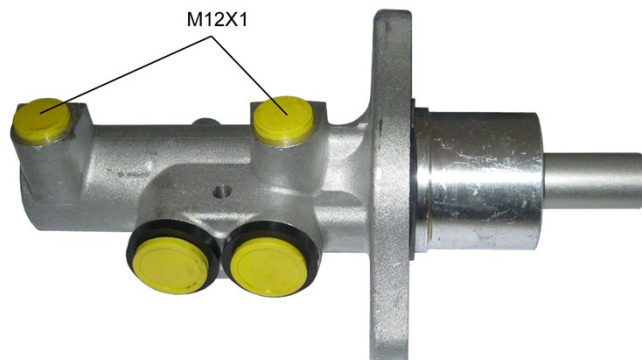

Huvudbroms cylinder M 24 001

Tekniska data för huvudbromscylindern

Axel	Diameter 23,81 mm
Gängning 12 x 1 (2)	Bromssystem ATE
Material Aluminium	Position

EAN-kod
8432509609286

Kompatibla fordon

FORD				
Modell	Typ	kW	År	
C-MAX (DM2)	1.6	74	02/07 09/10	
C-MAX (DM2)	1.6 TDCi	66	02/07 09/10	
C-MAX (DM2)	1.6 TDCi	74	02/07 09/10	
C-MAX (DM2)	1.6 TDCi	80	02/07 09/10	
C-MAX (DM2)	1.8	90	02/07 09/10	
C-MAX (DM2)	1.8	92	02/07 09/10	
C-MAX (DM2)	1.8 Flexifuel	92	02/07 09/10	
C-MAX (DM2)	1.8 TDCi	85	02/07 09/10	
C-MAX (DM2)	2.0	107	02/07 09/10	
C-MAX (DM2)	2.0 CNG	107	04/09 09/10	
C-MAX (DM2)	2.0 LPG	107	06/08 09/10	
C-MAX (DM2)	2.0 TDCi	98	02/07 09/10	
C-MAX (DM2)	2.0 TDCi	100	02/07 09/10	
C-MAX (DM2)	2.0 TDCi	81	02/08 09/10	
FOCUS C-MAX (DM2)	1.6	74	10/03 03/07	
FOCUS C-MAX (DM2)	1.6 TDCi	66	02/05 03/07	
FOCUS C-MAX (DM2)	1.6 TDCi	80	10/03 03/07	
FOCUS C-MAX (DM2)	1.6 Ti	85	08/04 03/07	