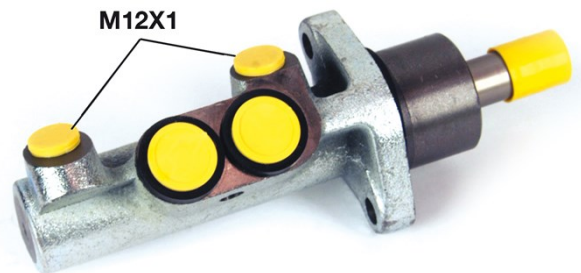

# Huvudbroms cylinder M 24 004

## Tekniska data för huvudbromscylindern

<b>Axel</b>	<b>Diameter</b> 23,81 mm
<b>Gängning</b> 12 x 1 (2)	<b>Bromssystem</b> ATE
<b>Material</b> Cast Iron	<b>Position</b>

**EAN-kod**  
8432509609316