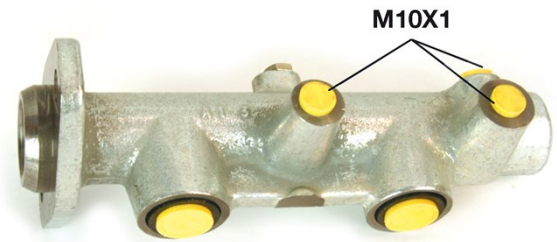

# Huvudbroms cylinder M 24 029

## Tekniska data för huvudbromscylindern

<b>Axel</b>	<b>Diameter</b> 23,81 mm
<b>Gängning</b> 10 x 1 (3)	<b>Bromssystem</b> Bendix
<b>Material</b> Cast Iron	<b>Position</b>

**EAN-kod**  
8432509609552