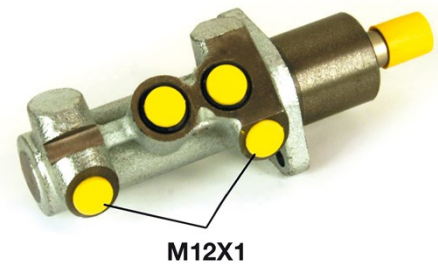

Huvudbroms cylinder M 24 039

Tekniska data för huvudbromscylindern

Axel	Diameter 25,4 mm
Gängning 12 x 1 (2)	Bromssystem BOSCH
Material Aluminium	Position

EAN-kod
8432509609651

Kompatibla fordon

FORD			
Modell	Typ	kW	År
TRANSIT Box (E_ _)	2.0 (EAL, EAS)	84	06/94 03/00
TRANSIT Box (FA_ _)	2.0 DI (FAE_, FAF_, FAG_)	55	08/00 05/06
TRANSIT Box (FA_ _)	2.0 DI (FAE_, FAF_, FAG_)	63	08/00 05/06
TRANSIT Box (FA_ _)	2.0 DI (FAE_, FAF_, FAG_)	74	08/00 05/06
TRANSIT Box (FA_ _)	2.0 TDCi	92	08/02 05/06
TRANSIT Box (FA_ _)	2.3	105	03/01 03/06
TRANSIT Box (FA_ _)	2.3	107	03/01 03/06
TRANSIT Box (FA_ _)	2.3 16V RWD (FAA_, FAB_, FAC_)	107	04/01 05/06
TRANSIT Box (FA_ _)	2.4 DI (FAA_, FAB_, FAC_, FAD_)	66	01/00 05/06
TRANSIT Box (FA_ _)	2.4 DI RWD (FAA_, FAB_, FAC_, FAD_)	55	01/00 05/06
TRANSIT Box (FA_ _)	2.4 DI RWD (FAA_, FAB_, FAC_, FAD_)	88	01/00 05/06
TRANSIT Box (FA_ _)	2.4 TD	55	08/00 08/03
TRANSIT Box (FA_ _)	2.4 TDCi	101	03/04 05/06
TRANSIT Box (FA_ _)	2.4 TDE	85	03/04 05/06
TRANSIT Box (FA_ _)	2.4 TDE	92	07/01 05/06
TRANSIT Box (FA_ _)	2.3 16V RWD	107	04/06 08/14
TRANSIT Bus (E_ _)	2.0 (EBL, EBS, ECL, EDS, EDL, EGL, ESS, ESL, EUS)	84	09/95 03/00