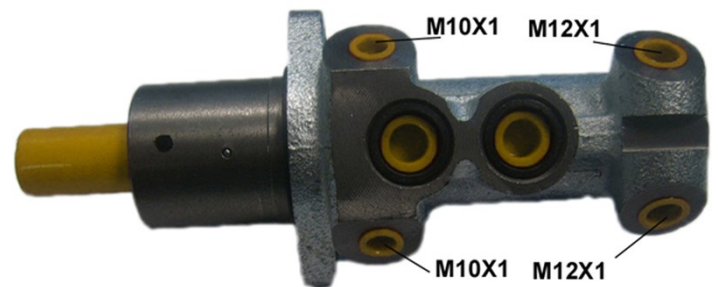

# Huvudbroms cylinder M 24 040

## Tekniska data för huvudbromscylindern

<b>Axel</b>	<b>Diameter</b> 25,4 mm
<b>Gängning</b>	<b>Bromssystem</b> BOSCH
<b>Material</b> Aluminium	<b>Position</b>

**EAN-kod**  
8432509609668