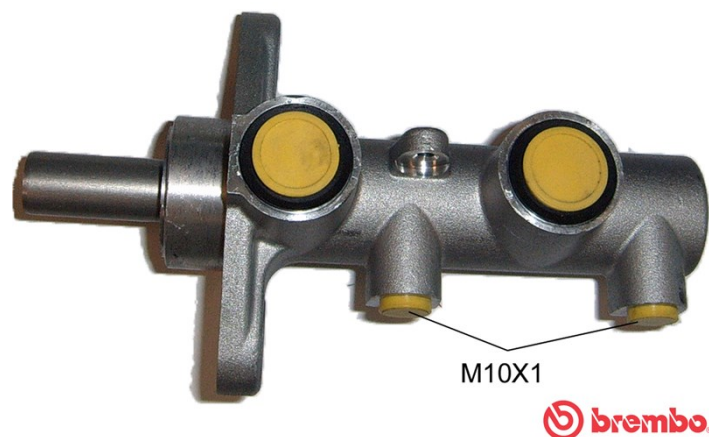

# Huvudbroms cylinder M 28 002

## Tekniska data för huvudbromscylindern

<b>Axel</b>	<b>Diameter</b> 22,2 mm
<b>Gängning</b> 10 x 1 (2)	<b>Bromssystem</b>
<b>Material</b> Aluminium	<b>Position</b>
<b>EAN-kod</b> 8432509609682	

## Kompatibla fordon

### HONDA

Modell	Typ	kW	År
CIVIC VII Hatchback (EU, EP, EV)	1.4 iS (EP1)	66	02/01 09/05
CIVIC VII Saloon (ES, ET)	1.4 (ES4)	66	12/00 09/05