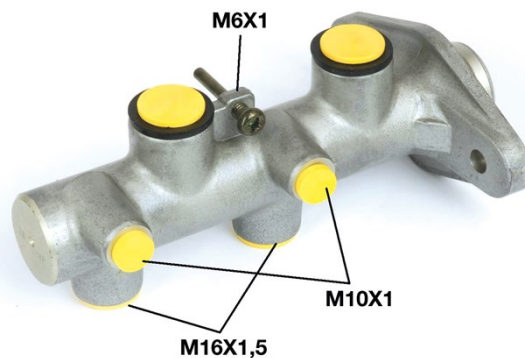

# Huvudbroms cylinder M 30 007

## Tekniska data för huvudbromscylindern

<b>Axel</b>	<b>Diameter</b> 23,81 mm
<b>Gängning</b>	<b>Bromssystem</b>
<b>Material</b> Aluminium	<b>Position</b>
<b>EAN-kod</b> 8432509637135	

## Kompatibla fordon