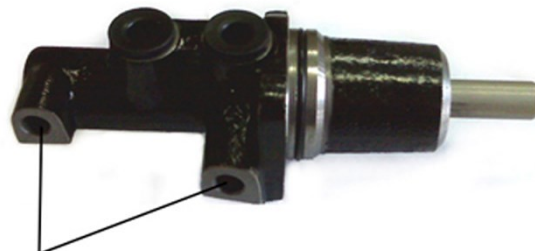

# Huvudbroms cylinder M 50 033

## Tekniska data för huvudbromscylindern

<b>Axel</b>	<b>Diameter</b> 23,81 mm
<b>Gängning</b> 12 x 1 (2)	<b>Bromssystem</b> TRW
<b>Material</b> Aluminium	<b>Position</b>
<b>EAN-kod</b> 8432509637326	

M12X1