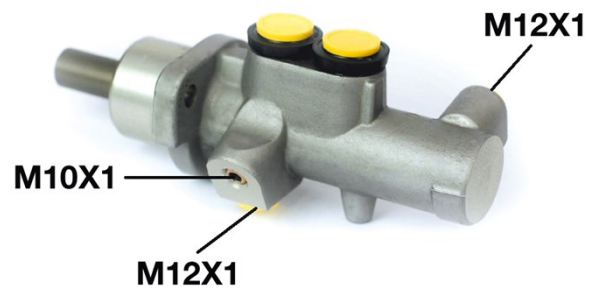

Huvudbroms cylinder M 59 001

Tekniska data för huvudbromscylindern

Axel	Diameter 25,4 mm
Gängning	Bromssystem ATE
Material Aluminium	Position

EAN-kod
8432509610718

Kompatibla fordon

OPEL				
Modell	Typ	kW	År	
VECTRA B (J96)	2.2 DTI 16V (F19)	88	09/00 04/02	
VECTRA B (J96)	2.2 DTI 16V (F19)	92	09/00 04/02	
VECTRA B (J96)	2.5 i V6 (F19)	125	10/95 09/00	
VECTRA B (J96)	2.6 i V6 (F19)	125	09/00 04/02	
VECTRA B (J96)	i 500 2.5 (F19)	143	05/98 09/00	
VECTRA B Estate (J96)	2.5 i V6 (F35)	125	11/96 09/00	
VECTRA B Estate (J96)	2.6 i V6 (F35)	125	09/00 07/03	
VECTRA B Estate (J96)	i 500 2.5 (F35)	143	05/98 09/00	
VECTRA B Hatchback (J96)	2.5 (F68)	144	10/99 06/00	
VECTRA B Hatchback (J96)	2.5 i V6 (F68)	125	10/95 09/00	
VECTRA B Hatchback (J96)	2.6 i V6 (F68)	125	09/00 07/03	
SAAB				
Modell	Typ	kW	År	
9-3 Cabriolet (YS3D)	2.3 Turbo	165	10/99 08/03	
9-5 (YS3E)	2.0 t	136	07/00 12/09	
9-5 (YS3E)	2.0 t	110	09/97 12/09	
9-5 (YS3E)	2.0 t BioPower	110	01/05 12/09	
9-5 (YS3E)	2.0 Turbo SE	141	10/98 07/00	

9-5 (YS3E)	2.2 TiD	88	03/02 12/09
9-5 (YS3E)	2.3 t	136	01/01 12/09
9-5 (YS3E)	2.3 t	125	09/97 12/09
9-5 (YS3E)	2.3 t BioPower	136	01/07 12/09
9-5 (YS3E)	2.3 t BioPower	152	11/06 12/09
9-5 (YS3E)	2.3 Turbo	169	10/99 09/01
9-5 (YS3E)	2.3 Turbo	162	07/03 12/09
9-5 (YS3E)	2.3 Turbo	184	09/01 12/09
9-5 (YS3E)	3.0 TiD	130	07/01 12/09
9-5 (YS3E)	3.0 V6t	147	01/98 12/09
9-5 Estate (YS3E)	2.0 t	136	07/00 07/01
9-5 Estate (YS3E)	2.0 t	141	10/98 07/00
9-5 Estate (YS3E)	2.0 t	110	10/98 12/09
9-5 Estate (YS3E)	2.0 t BioPower	110	01/06 12/09
9-5 Estate (YS3E)	2.2 TiD	88	03/02 12/09
9-5 Estate (YS3E)	2.3 t	136	01/01 12/09
9-5 Estate (YS3E)	2.3 t	125	10/98 12/09
9-5 Estate (YS3E)	2.3 t BioPower	136	01/07 12/09
9-5 Estate (YS3E)	2.3 Turbo	162	07/03 12/09
9-5 Estate (YS3E)	2.3 Turbo	184	09/01 12/09
9-5 Estate (YS3E)	2.3 Turbo	169	10/99 09/01
9-5 Estate (YS3E)	3.0 TiD	130	07/01 12/09
9-5 Estate (YS3E)	3.0 V6t	147	10/98 12/09