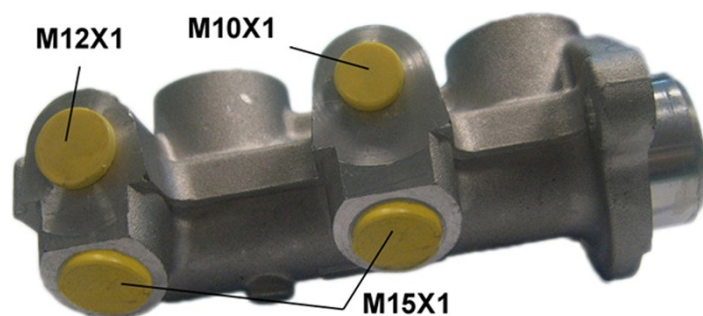

Huvudbroms cylinder M 59 030

Tekniska data för huvudbromscylindern

Axel	Diameter 20,64 mm
Gängning	Bromssystem DELCO
Material Aluminium	Position
EAN-kod 8432509611005	

Kompatibla fordon

OPEL			
Modell	Typ	kW	År
ASCONA C (J82)	1.3 N (F11, M11, F69, M69)	44	09/81 08/86
ASCONA C (J82)	1.3 S (F11, M11, F68, M68)	55	09/81 08/88
ASCONA C (J82)	1.6 (F11, F68, M11, M68)	60	09/86 08/88
ASCONA C (J82)	1.6 (F11, M11, F68, M68)	55	09/81 09/87
ASCONA C (J82)	1.6 D (F11, M11, F68, M68)	40	03/82 08/88
ASCONA C (J82)	1.6 i Cat (F11, M11, F68, M68)	55	09/86 08/88
ASCONA C (J82)	1.6 S (F11, M11, F68, M68)	66	09/81 08/86
ASCONA C (J82)	1.8 E (F11, M11, F68, M68)	74	01/85 08/86
ASCONA C (J82)	1.8 i (F11, M11, F68, M68)	85	09/82 08/86
ASCONA C (J82)	2.0 i (F11, M11, F68, M68)	85	09/86 08/88
ASCONA C (J82)	2.0 i Cat (F11, M11, F68, M68)	85	09/86 08/88
ASCONA C (J82)	2.0 i GT (F11, M11, F68, M68)	95	03/87 08/88
ASCONA C Hatchback (J82)	1.3 N (F68, M68)	44	09/81 08/86
ASCONA C Hatchback (J82)	1.3 S (F68, M68)	55	09/81 08/88
ASCONA C Hatchback (J82)	1.6 (F68, M68)	55	09/81 08/88
ASCONA C Hatchback (J82)	1.6 (F68, M68)	60	09/86 08/88
ASCONA C Hatchback (J82)	1.6 D (F68, M68)	40	03/82 08/88
ASCONA C Hatchback (J82)	1.6 i Cat (F68, M68)	55	09/86 08/88
ASCONA C Hatchback (J82)	1.6 S (F68, M68)	66	09/81 08/86