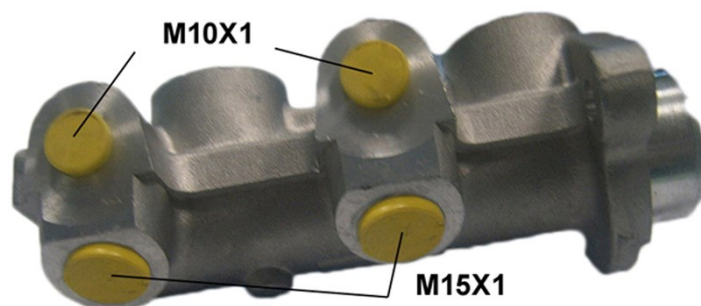

# Huvudbroms cylinder M 59 033

## Tekniska data för huvudbromscylindern

<b>Axel</b>	<b>Diameter</b> 20,64 mm
<b>Gängning</b>	<b>Bromssystem</b> DELCO
<b>Material</b> Aluminium	<b>Position</b>

**EAN-kod**  
8432509611036