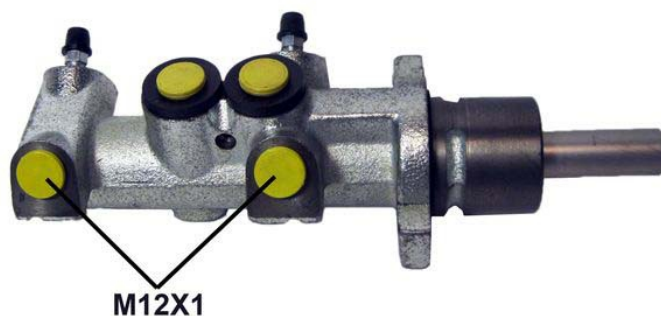

Huvudbroms cylinder M 59 065

Tekniska data för huvudbromscylindern

Axel	Diameter 23,81 mm
Gängning 12 X 1 (2)	Bromssystem Bosch
Material Cast Iron	Position
EAN-kod 8432509638088	

Kompatibla fordon

OPEL				
Modell	Typ	kW	År	
MOVANO Box (X70)	1.9 DTI (FD)	60	10/01 -	
MOVANO Box (X70)	2.2 DTI (FD)	66	09/00 -	
MOVANO Box (X70)	2.5 CDTI (FD)	74	10/03 -	
MOVANO Box (X70)	2.5 CDTI (FD)	88	10/03 -	
MOVANO Box (X70)	2.5 CDTI (FD)	107	10/03 -	
MOVANO Box (X70)	2.5 DTI (FD)	84	10/01 -	
MOVANO Box (X70)	2.5 DTi (FD)	73	10/03 -	
MOVANO Box (X70)	3.0 DTI (FD)	100	10/03 -	
MOVANO Combi (X70)	1.9 DTI (JD)	60	10/01 -	
MOVANO Combi (X70)	2.2 DTI (JD)	66	09/00 -	
MOVANO Combi (X70)	2.5 CDTI (JD)	88	08/06 -	
MOVANO Combi (X70)	2.5 CDTI (JD)	107	08/06 -	
MOVANO Combi (X70)	2.5 CDTI (JD)	74	09/07 -	
MOVANO Combi (X70)	2.5 CDTI (JD)	73	10/03 12/06	
MOVANO Combi (X70)	2.5 DTI (JD)	84	10/01 -	
MOVANO Combi (X70)	3.0 DTi (JD)	100	10/03 -	
MOVANO Dumptruck (X70)	2.2 DTI (ED, HD, UD0, UD4)	66	09/00 -	
MOVANO Dumptruck (X70)	2.5 CDTI (ED, HD, UD0, UD4)	74	08/06 -	

MOVANO Dumptruck (X70)	2.5 CDTI (ED, HD, UD0, UD4)	88	08/06 -
MOVANO Dumptruck (X70)	2.5 CDTI (ED, HD, UD0, UD4)	107	08/06 -
MOVANO Dumptruck (X70)	2.5 DTI (ED, HD, UD0, UD4)	84	10/01 -
MOVANO Dumptruck (X70)	2.5 DTI (ED, HD, UD0, UD4)	73	10/03 -
MOVANO Dumptruck (X70)	3.0 DTI (ED, HD, UD0, UD4)	100	10/03 -
MOVANO Platform/Chassis (X70)	2.2 DTI (ED, HD, UD0, UD4)	66	09/00 -
MOVANO Platform/Chassis (X70)	2.5 CDTI (ED, HD, UD0, UD4)	74	08/06 -
MOVANO Platform/Chassis (X70)	2.5 CDTI (ED, HD, UD0, UD4)	88	08/06 -
MOVANO Platform/Chassis (X70)	2.5 CDTI (ED, HD, UD0, UD4)	107	08/06 -
MOVANO Platform/Chassis (X70)	2.5 DTI (ED, HD, UD0, UD4)	84	10/01 -
MOVANO Platform/Chassis (X70)	2.5 DTi (ED, HD, UD0, UD4)	73	10/03 -
MOVANO Platform/Chassis (X70)	3.0 DTI (ED, HD, UD0, UD4)	100	10/03 -