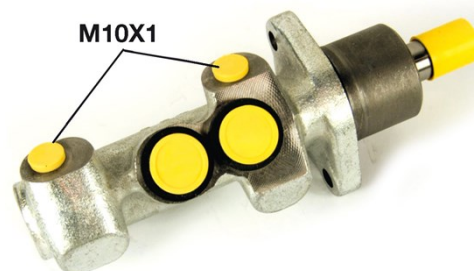

# Huvudbroms cylinder M 61 002

## Tekniska data för huvudbromscylindern

<b>Axel</b>	<b>Diameter</b> 23,81 mm
<b>Gängning</b> 10 x 1 (2)	<b>Bromssystem</b> Bendix
<b>Material</b> Cast Iron	<b>Position</b>

**EAN-kod**  
8432509611111