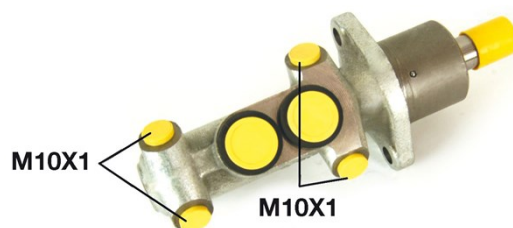

Huvudbroms cylinder M 61 003

Tekniska data för huvudbromscylindern

Axel	Diameter 23,81 mm
Gängning 10 x 1 (4)	Bromssystem Bendix
Material Aluminium	Position

EAN-kod
8432509611128

Kompatibla fordon

CITROËN

Modell	Typ	kW	År
EVASION MPV (22, U6)	1.9 TD	68	10/95 12/98
EVASION MPV (22, U6)	1.9 TD	66	11/94 07/02
EVASION MPV (22, U6)	2.0	89	06/94 07/02
EVASION MPV (22, U6)	2.0 16V	100	05/00 07/02
EVASION MPV (22, U6)	2.0 16V	97	05/98 04/00
EVASION MPV (22, U6)	2.0 HDI	80	08/99 07/02
EVASION MPV (22, U6)	2.0 HDI 16V	80	09/99 07/02
EVASION MPV (22, U6)	2.0 Turbo C.T.	108	06/94 07/02
EVASION MPV (22, U6)	2.1 TD	80	05/96 07/02
JUMPY (U6U)	1.6	58	10/95 08/00
JUMPY (U6U)	1.9 D	51	10/95 08/98
JUMPY (U6U)	1.9 D 70	51	04/98 11/03
JUMPY (U6U)	1.9 TD	68	04/96 11/03
JUMPY (U6U)	1.9 TD	66	10/95 08/00
JUMPY (U6U)	2.0	100	04/00 12/06
JUMPY (U6U)	2.0 HDi 110	80	03/00 10/06
JUMPY (U6U)	2.0 HDi 110	80	03/00 10/06
JUMPY (U6U)	2.0 HDi 95	69	10/99 10/06

JUMPY (U6U)	2.0 i 16V	102	03/00 10/06
JUMPY Box (BS_, BT_, BY_, BZ_)	1.6 i	58	10/95 08/00
JUMPY Box (BS_, BT_, BY_, BZ_)	1.9 D 70	51	04/98 10/06
JUMPY Box (BS_, BT_, BY_, BZ_)	1.9 DT	65	10/95 08/00
JUMPY Box (BS_, BT_, BY_, BZ_)	1.9 TD	66	10/95 08/00
JUMPY Box (BS_, BT_, BY_, BZ_)	2.0 HDi 110	80	01/02 10/06
JUMPY Box (BS_, BT_, BY_, BZ_)	2.0 HDi 110	80	10/01 10/06
JUMPY Box (BS_, BT_, BY_, BZ_)	2.0 HDi 95	69	10/99 10/06
JUMPY Box (BS_, BT_, BY_, BZ_)	2.0 i 16V	102	03/00 10/06
JUMPY Platform/Chassis (BU_, BV_, BW_, BX_)	1.9 TD	68	10/99 10/06
JUMPY Platform/Chassis (BU_, BV_, BW_, BX_)	2.0	100	12/03 10/06
JUMPY Platform/Chassis (BU_, BV_, BW_, BX_)	2.0 HDi 110	80	12/03 10/06
JUMPY Platform/Chassis (BU_, BV_, BW_, BX_)	2.0 HDi 110 16V	80	12/03 10/06
JUMPY Platform/Chassis (BU_, BV_, BW_, BX_)	2.0 HDi 95	69	10/99 10/06