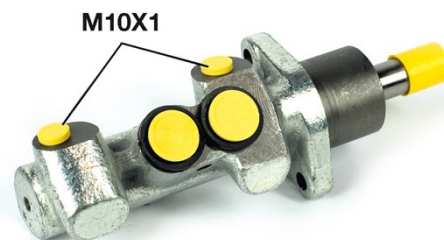

# Huvudbroms cylinder M 61 017

## Tekniska data för huvudbromscylindern

<b>Axel</b>	<b>Diameter</b> 22,2 mm
<b>Gängning</b> 10 x 1 (2)	<b>Bromssystem</b> Bendix
<b>Material</b> Cast Iron	<b>Position</b>

**EAN-kod**  
8432509611265