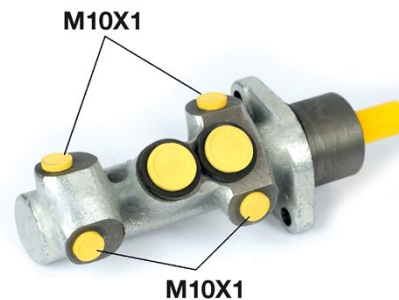

# Huvudbroms cylinder M 61 023

## Tekniska data för huvudbromscylindern

<b>Axel</b>	<b>Diameter</b> 23,81 mm
<b>Gängning</b> 10 x 1 (4)	<b>Bromssystem</b> Bendix
<b>Material</b> Cast Iron	<b>Position</b>

**EAN-kod**  
8432509611326