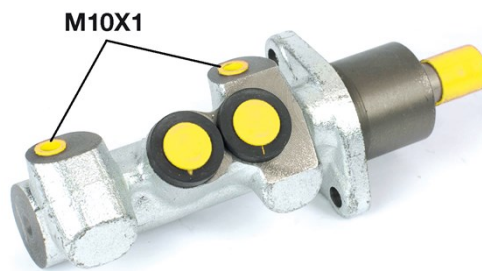

Huvudbroms cylinder M 61 057

Tekniska data för huvudbromscylindern

Axel	Diameter 23,81 mm
Gängning 10 x 1 (2)	Bromssystem ATE
Material Cast Iron	Position

EAN-kod
8432509611661

Kompatibla fordon

PEUGEOT

Modell	Typ	kW	År
605 (6B)	2.0	79	02/90 09/99
605 (6B)	2.0 16V	97	07/94 09/99
605 (6B)	2.0 Turbo	108	07/91 09/99
605 (6B)	2.0 Turbo	104	07/92 09/99
605 (6B)	2.1 D	60	06/89 07/95
605 (6B)	2.5 Turbo Diesel	95	07/94 09/99
605 (6B)	3.0	123	08/89 06/94
605 (6B)	3.0	147	08/89 06/94
605 (6B)	3.0	123	10/89 09/99
605 (6B)	3.0 SV 24	147	08/89 09/99
605 (6B)	3.0 V6	140	04/97 09/99

OE-nummer

Kompatibla OE-nummer

PEUGEOT	4601A4
---------	--------