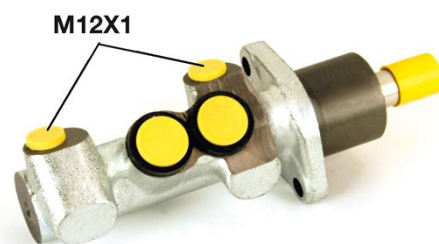

# Huvudbroms cylinder M 61 059

## Tekniska data för huvudbromscylindern

<b>Axel</b>	<b>Diameter</b> 23,81 mm
<b>Gängning</b> 12 x 1 (2)	<b>Bromssystem</b> ATE
<b>Material</b> Cast Iron	<b>Position</b>

**EAN-kod**  
8432509611685