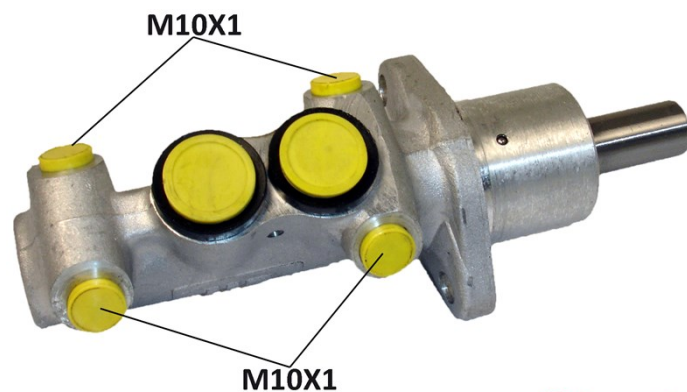

Huvudbroms cylinder M 68 001

Tekniska data för huvudbromscylindern

Axel	Diameter 20,64 mm
Gängning 10 x 1 (4)	Bromssystem Bendix
Material Aluminium	Position
EAN-kod 8432509611821	

Kompatibla fordon

SEAT			
Modell	Typ	kW	År
CORDOBA (6K1, 6K2)	1.9 SDI	50	06/99 10/02
IBIZA II (6K1)	1.0	33	03/93 09/96
IBIZA II (6K1)	1.0 i	37	09/96 02/02
IBIZA II (6K1)	1.3 i	40	03/93 08/99
IBIZA II (6K1)	1.4	40	12/97 04/99
IBIZA II (6K1)	1.4 i	44	09/93 02/02
IBIZA II (6K1)	1.4 i 16V	74	06/97 02/02
IBIZA II (6K1)	1.6 i	55	03/93 02/02
IBIZA II (6K1)	1.6 i	74	04/96 02/02
IBIZA II (6K1)	1.6 i	55	09/94 06/99
IBIZA II (6K1)	1.8 i	66	03/93 08/99
IBIZA II (6K1)	1.8 i 16V	95	11/93 08/96
IBIZA II (6K1)	1.9 D	47	04/93 08/96
IBIZA II (6K1)	1.9 D	50	10/94 08/96
IBIZA II (6K1)	1.9 SDI	47	08/96 08/99
IBIZA II (6K1)	1.9 TD	55	03/93 08/96
IBIZA II (6K1)	1.9 TDI	66	08/96 02/02
IBIZA II (6K1)	2.0 i	85	03/93 08/99

TOLEDO I (1L)	1.6 i	55	01/93 03/99
TOLEDO I (1L)	1.6 i	54	05/91 03/99
TOLEDO I (1L)	1.6 i	52	05/91 12/93
TOLEDO I (1L)	1.6 i	74	11/96 03/99
TOLEDO I (1L)	1.8 16V	92	05/91 03/99
TOLEDO I (1L)	1.8 16V	98	05/91 03/99
TOLEDO I (1L)	1.8 i	65	05/91 12/96
TOLEDO I (1L)	1.8 i	66	11/93 12/96
TOLEDO I (1L)	1.9 D	50	05/91 03/99
TOLEDO I (1L)	1.9 D	47	12/95 03/99
TOLEDO I (1L)	1.9 TD	55	05/91 03/99
TOLEDO I (1L)	1.9 TDI	66	08/95 03/99
TOLEDO I (1L)	1.9 TDI	81	11/96 03/99
TOLEDO I (1L)	2.0 i	85	05/91 03/99
TOLEDO I (1L)	2.0 i 16V	110	11/93 03/99