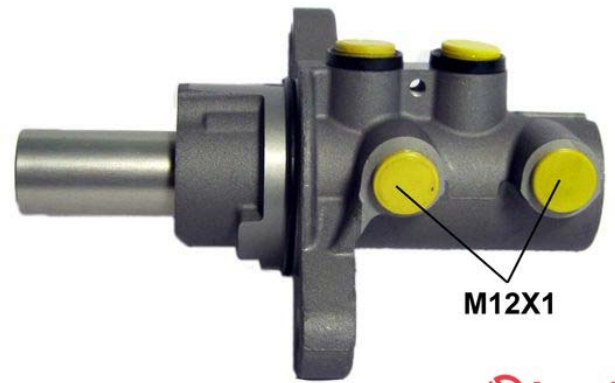

Huvudbroms cylinder M 68 046

Tekniska data för huvudbromscylindern

Axel	Diameter 23,81 mm
Gängning 12 X 1 (2)	Bromssystem Bosch
Material Aluminium	Position
EAN-kod 8432509638583	

Kompatibla fordon

RENAULT			
Modell	Typ	kW	År
GRAND SCÉNIC II (JM0/1_)	1.5 dCi	76	06/06 11/08
GRAND SCÉNIC II (JM0/1_)	1.5 dCi (JM02, JM13)	74	04/04 -
GRAND SCÉNIC II (JM0/1_)	1.6	83	04/04 -
GRAND SCÉNIC II (JM0/1_)	1.9 dCi	85	05/05 01/09
GRAND SCÉNIC II (JM0/1_)	1.9 dCi (JM0G, JM12, JM1G, JM2C)	88	04/04 -
GRAND SCÉNIC II (JM0/1_)	1.9 dCi (JM14)	96	05/05 -
GRAND SCÉNIC II (JM0/1_)	1.9 dCi (JM15)	81	05/05 -
GRAND SCÉNIC II (JM0/1_)	2.0	99	04/04 -
GRAND SCÉNIC II (JM0/1_)	2.0	120	04/04 -
GRAND SCÉNIC II (JM0/1_)	2.0 dCi (JM1K)	110	09/05 -
MEGANE II (BM0/1_, CM0/1_)	1.4 16V	60	10/03 02/08
MEGANE II (BM0/1_, CM0/1_)	1.4 16V (BM0B, CM0B)	72	11/02 02/08
MEGANE II (BM0/1_, CM0/1_)	1.5 dCi (BM02, BM13, BM2A, CM02, CM13)	74	10/03 02/08
MEGANE II (BM0/1_, CM0/1_)	1.5 dCi (BM0F, BM0T, BM2B, CM0F, CM0T)	60	09/02 02/08
MEGANE II (BM0/1_, CM0/1_)	1.5 dCi (BM16, CM16)	76	01/07 03/09
MEGANE II (BM0/1_, CM0/1_)	1.5 dCi (BM1E, CM1E)	78	05/05 06/08
MEGANE II (BM0/1_, CM0/1_)	1.5 dCi (BM1F, CM1F)	63	05/05 02/08