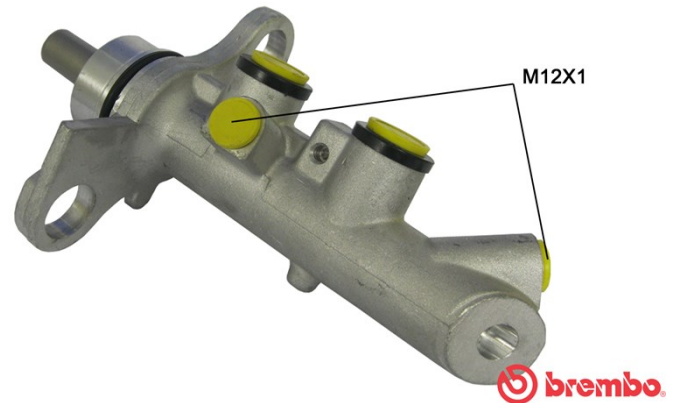

# Huvudbroms cylinder M 68 052

## Tekniska data för huvudbromscylindern

<b>Axel</b>	<b>Diameter</b> 23,81 mm
<b>Gängning</b> 12 x 1 (2)	<b>Bromssystem</b> TRW
<b>Material</b> Aluminium	<b>Position</b>
<b>EAN-kod</b> 8432509638644	

## Kompatibla fordon

RENAULT			
Modell	Typ	kW	År
GRAND SCÉNIC II (JM0/1_)	1.5 dCi	76	06/06 11/08
GRAND SCÉNIC II (JM0/1_)	1.5 dCi (JM02, JM13)	74	04/04 -
GRAND SCÉNIC II (JM0/1_)	1.5 dCi (JM1E)	78	05/05 -
GRAND SCÉNIC II (JM0/1_)	1.6	83	04/04 -
GRAND SCÉNIC II (JM0/1_)	1.6	77	06/06 -
GRAND SCÉNIC II (JM0/1_)	1.9 dCi	85	05/05 01/09
GRAND SCÉNIC II (JM0/1_)	1.9 dCi (JM0G, JM12, JM1G, JM2C)	88	04/04 -
GRAND SCÉNIC II (JM0/1_)	1.9 dCi (JM14)	96	05/05 -
GRAND SCÉNIC II (JM0/1_)	1.9 dCi (JM15)	81	05/05 -
GRAND SCÉNIC II (JM0/1_)	2.0	99	04/04 -
GRAND SCÉNIC II (JM0/1_)	2.0	120	04/04 -
GRAND SCÉNIC II (JM0/1_)	2.0 dCi (JM1K)	110	09/05 -
MEGANE II (BM0/1_, CM0/1_)	1.4 16V	60	10/03 02/08
MEGANE II (BM0/1_, CM0/1_)	1.4 16V (BM0B, CM0B)	72	11/02 02/08
MEGANE II (BM0/1_, CM0/1_)	1.5 dCi (BM02, BM13, BM2A, CM02, CM13)	74	10/03 02/08
MEGANE II (BM0/1_, CM0/1_)	1.5 dCi (BM0F, BM0T, BM2B, CM0F, CM0T)	60	09/02 02/08
MEGANE II (BM0/1_, CM0/1_)	1.5 dCi (BM16, CM16)	76	01/07 03/09