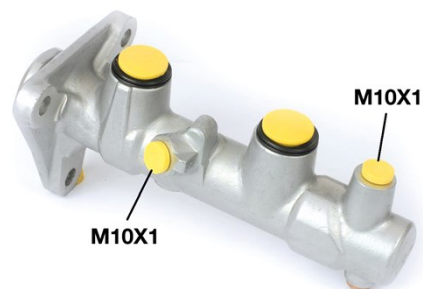

Huvudbroms cylinder M 83 003

Tekniska data för huvudbromscylindern

Axel	Diameter 22,2 mm
Gängning 10 x 1 (2)	Bromssystem AISIN
Material Aluminium	Position

EAN-kod
8432509612385

Kompatibla fordon

TOYOTA

Modell	Typ	kW	År
COROLLA (_E10_)	1.3 XLI (EE101_)	55	09/95 04/97
COROLLA (_E10_)	1.3 XLI 16V (EE101)	65	07/92 09/95
COROLLA (_E10_)	1.6 (AE101_)	85	05/92 04/97
COROLLA (_E10_)	1.6 Si (AE101_)	84	09/95 04/97
COROLLA (_E10_)	2.0 D (CE100_)	53	07/92 04/97
COROLLA (_E11_)	1.4 (EE111_)	63	05/97 09/99
COROLLA (_E11_)	1.6 (AE111)	81	04/97 02/00
COROLLA (_E11_)	1.6 Aut. (AE111_)	79	04/97 02/00
COROLLA (_E11_)	2.0 D (CE110_)	53	04/97 02/00
COROLLA Compact (_E10_)	1.3 XLI (EE101_)	55	08/95 04/97
COROLLA Compact (_E10_)	1.3 XLI 16V (EE101)	65	07/92 09/95
COROLLA Compact (_E10_)	1.6 Si (AE101_)	84	07/92 04/97
COROLLA Compact (_E10_)	2.0 D (CE100_)	53	07/92 04/97
COROLLA Compact (_E11_)	1.4 (EE111_)	63	05/97 09/99
COROLLA Compact (_E11_)	1.6 (AE111_)	81	05/97 02/00
COROLLA Compact (_E11_)	1.6 Aut. (AE111_)	79	05/97 02/00
COROLLA Compact (_E11_)	2.0 D (CE110_)	53	04/97 02/00
COROLLA Estate (_E10_)	1.3 XLI (EE101_)	55	09/95 04/97