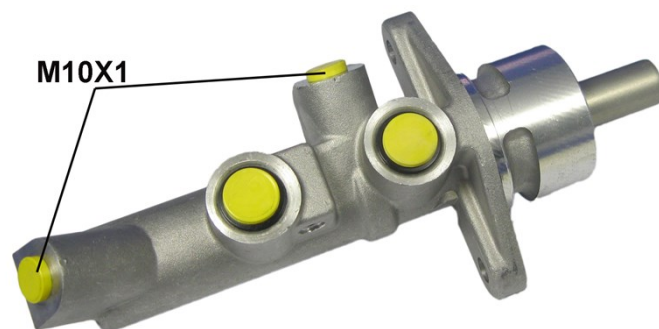

Huvudbroms cylinder M 83 018

Tekniska data för huvudbromscylindern

Axel	Diameter 23,81 mm
Gängning 10 x 1 (2)	Bromssystem Bosch
Material Aluminium	Position

EAN-kod
8432509638965

Kompatibla fordon

TOYOTA

Modell	Typ	kW	År
AVENSIS (_T25_)	1.6 VVT-i (ZZT250_)	81	04/03 11/08
AVENSIS (_T25_)	1.8 (ZZT251_)	95	03/03 10/08
AVENSIS (_T25_)	2.0 (AZT250_)	108	03/03 11/08
AVENSIS (_T25_)	2.0 D-4D (CDT250_)	85	04/03 11/08
AVENSIS (_T25_)	2.4 (AZT251_)	125	09/03 11/08
AVENSIS (_T25_)	2.4 (AZT251_)	120	10/03 10/08
AVENSIS Estate (_T25_)	1.6 VVT-i (ZZT250_)	81	04/03 11/08
AVENSIS Estate (_T25_)	1.8 (ZZT251_)	95	04/03 11/08
AVENSIS Estate (_T25_)	2.0 (AZT250_)	108	04/03 11/08
AVENSIS Estate (_T25_)	2.0 D-4D (CDT250_)	85	04/03 11/08
AVENSIS Estate (_T25_)	2.4 (AZT251_)	125	09/03 11/08
AVENSIS Estate (_T25_)	2.4 (AZT251_)	120	10/03 10/08
AVENSIS Saloon (_T25_)	1.6 VVT-i (ZZT250_)	81	04/03 11/08
AVENSIS Saloon (_T25_)	1.8 (ZZT251_)	95	04/03 11/08
AVENSIS Saloon (_T25_)	2.0 (AZT250_)	108	04/03 11/08
AVENSIS Saloon (_T25_)	2.0 D-4D (CDT250_)	85	04/03 11/08
AVENSIS Saloon (_T25_)	2.4 (AZT251_)	125	09/03 11/08
AVENSIS Saloon (_T25_)	2.4 (AZT251_)	120	10/03 10/08

COROLLA Verso (ZER_, ZZE12_, R1_)	1.6 (ZNR10_)	81	04/04 03/09
COROLLA Verso (ZER_, ZZE12_, R1_)	1.8 (ZNR11_)	95	04/04 03/09
COROLLA Verso (ZER_, ZZE12_, R1_)	2.0 D-4D (CUR10_)	85	04/04 03/09
COROLLA Verso (ZER_, ZZE12_, R1_)	2.2 D-4D (AUR10_)	100	10/05 03/09
COROLLA Verso (ZER_, ZZE12_, R1_)	2.2 D-4D (AUR10_)	130	10/05 03/09