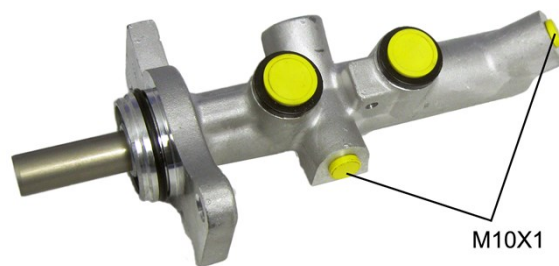

Huvudbroms cylinder M 83 019

Tekniska data för huvudbromscylindern

Axel	Diameter 20,64 mm
Gängning 10 x 1 (2)	Bromssystem TRW
Material Aluminium	Position

EAN-kod
8432509638972

Kompatibla fordon

TOYOTA

Modell	Typ	kW	År
COROLLA (_E12_)	1.4 D (NDE120_)	66	07/04 02/07
COROLLA (_E12_)	1.4 VVT-i (ZZE120_)	71	11/01 02/07
COROLLA (_E12_)	1.6 VVT-i (ZZE121_)	81	01/02 12/06
COROLLA (_E12_)	1.8 VVTL-i TS (ZZE123)	141	01/02 02/07
COROLLA (_E12_)	1.8 VVTL-i TS (ZZE123_)	160	10/05 12/06
COROLLA (_E12_)	2.0 D-4D (CDE120_)	66	01/02 12/06
COROLLA (_E12_)	2.0 D-4D (CDE120R_, CDE120L_)	81	01/02 12/06
COROLLA (_E12_)	2.0 D-4D (CDE120R_, CDE120L_)	85	05/03 02/07
COROLLA Compact (_E11_)	1.6 (ZZE112_)	81	10/99 10/01
COROLLA Compact (_E11_)	2.0 D-4D (CDE110_)	66	09/00 01/02
COROLLA Estate (_E12_)	1.4 D4-D (NDE120_)	66	06/04 10/07
COROLLA Estate (_E12_)	1.4 VVT-i (ZZE120_)	71	01/02 02/07
COROLLA Estate (_E12_)	1.6 VVT-i (ZZE121_)	81	01/02 08/07
COROLLA Estate (_E12_)	2.0 D-4D (CDE120_)	66	01/02 02/07
COROLLA Estate (_E12_)	2.0 D-4D (CDE120_)	85	04/04 02/07
COROLLA Liftback (_E11_)	1.4 (ZZE111_)	71	10/99 01/02
COROLLA Liftback (_E11_)	1.6 (ZZE112_)	81	02/00 01/02
COROLLA Liftback (_E11_)	2.0 D-4D (CDE110_)	66	09/00 01/02

COROLLA Saloon (_E12_)	1.4 D-4D (NDE120_)	66	06/04 10/06
COROLLA Saloon (_E12_)	1.4 VVT-i (ZZE120_)	71	10/01 10/06
COROLLA Saloon (_E12_)	1.6 VVT-i (ZZE121_)	81	10/01 03/08
COROLLA Saloon (_E12_)	2.0 D-4D (CDE120_)	66	01/02 12/06
COROLLA Saloon (_E12_)	2.0 D-4D (CDE120_)	85	06/04 07/07
COROLLA Saloon (_E18_, ZRE1_)	1.4 D-4D (NDE180_, NDE170_)	66	06/13 12/18
COROLLA Verso (_E12_)	1.6 VVT-i (ZZE121_)	81	08/01 05/04
COROLLA Verso (_E12_)	2.0 D-4D (CDE120_)	66	01/02 05/04