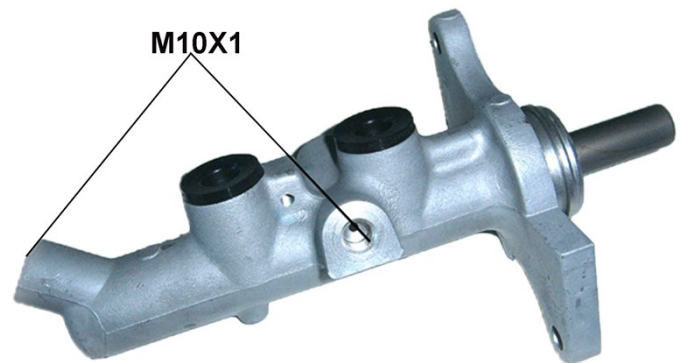

Huvudbroms cylinder M 83 021

Tekniska data för huvudbromscylindern

Axel	Diameter 20,64 mm
Gängning 10 x 1 (2)	Bromssystem TRW
Material Aluminium	Position
EAN-kod 8432509638996	

Kompatibla fordon

TOYOTA			
Modell	Typ	kW	År
AVENSIS Estate (_T27_)	1.6 (ZRT270_)	97	02/09 -
AVENSIS Estate (_T27_)	1.8 (ZRT271_)	108	02/09 -
AVENSIS Estate (_T27_)	2.0 (ZRT272_)	112	02/09 -
AVENSIS Estate (_T27_)	2.0 D-4D (ADT270_)	93	02/09 -
AVENSIS Estate (_T27_)	2.0 D-4D (ADT270_)	91	11/11 -
AVENSIS Estate (_T27_)	2.2 D-4D (ADT271_)	110	02/09 -
AVENSIS Estate (_T27_)	2.2 D-4D (ADT271_)	130	02/09 -
AVENSIS Saloon (_T27_)	1.6 (ZRT270_)	97	11/08 -
AVENSIS Saloon (_T27_)	1.8 (ZRT271_)	108	11/08 -
AVENSIS Saloon (_T27_)	2.0 (ZRT272_)	112	11/08 -
AVENSIS Saloon (_T27_)	2.0 D-4D (ADT270_)	93	11/08 -
AVENSIS Saloon (_T27_)	2.0 D-4D (ADT270_)	91	11/11 -
AVENSIS Saloon (_T27_)	2.2 D-4D (ADT271_)	110	11/08 -
AVENSIS Saloon (_T27_)	2.2 D-4D (ADT271_)	130	11/08 -
COROLLA (_E12_)	1.4 D (NDE120_)	66	07/04 02/07
COROLLA (_E12_)	1.4 VVT-i (ZZE120_)	71	11/01 02/07
COROLLA (_E12_)	1.6 VVT-i (ZZE121_)	81	01/02 12/06
COROLLA (_E12_)	1.8 VTL-i TS (ZZE123)	141	01/02 02/07