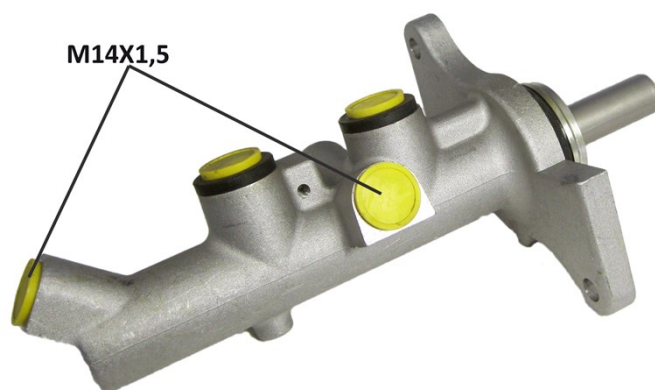

Huvudbroms cylinder M 83 022

Tekniska data för huvudbromscylindern

Axel	Diameter 20,64 mm
Gängning 14 x 1.5 (2)	Bromssystem TRW
Material Aluminium	Position

EAN-kod
8432509639009

Kompatibla fordon

TOYOTA

Modell	Typ	kW	År
COROLLA (_E11_)	2.0 D-4D (CDE110_)	66	09/00 11/01
COROLLA (_E12_)	1.4 VVT-i (ZZE120_)	71	11/01 02/07
COROLLA (_E12_)	1.6 VVT-i (ZZE121_)	81	01/02 12/06
COROLLA (_E12_)	1.8 VVTL-i TS (ZZE123)	141	01/02 02/07
COROLLA (_E12_)	1.8 VVTL-i TS (ZZE123_)	165	02/05 02/07
COROLLA (_E12_)	1.8 VVTL-i TS (ZZE123_)	160	10/05 12/06
COROLLA (_E12_)	2.0 D-4D (CDE120_)	66	01/02 12/06
COROLLA (_E12_)	2.0 D-4D (CDE120R_, CDE120L_)	81	01/02 12/06
COROLLA (_E12_)	2.0 D-4D (CDE120R_, CDE120L_)	85	05/03 02/07
COROLLA Compact (_E11_)	2.0 D-4D (CDE110_)	66	09/00 01/02
COROLLA Estate (_E11_)	2.0 D-4D (CDE110_)	66	09/00 10/01
COROLLA Estate (_E12_)	1.4 VVT-i (ZZE120_)	71	01/02 02/07
COROLLA Estate (_E12_)	1.6 VVT-i (ZZE121_)	81	01/02 08/07
COROLLA Estate (_E12_)	2.0 D-4D (CDE120_)	66	01/02 02/07
COROLLA Liftback (_E11_)	1.4 (ZZE111_)	71	10/99 01/02
COROLLA Liftback (_E11_)	1.6 (ZZE112_)	81	02/00 01/02
COROLLA Liftback (_E11_)	2.0 D-4D (CDE110_)	66	09/00 01/02
COROLLA Saloon (_E12_)	1.4 VVT-i (ZZE120_)	71	10/01 10/06

COROLLA Saloon (_E12_)	1.6 VVT-i (ZZE121_)	81	10/01 03/08
COROLLA Saloon (_E12_)	2.0 D-4D (CDE120_)	66	01/02 12/06

OE-nummer

Kompatibla OE-nummer

TOYOTA	4720109050
--------	------------