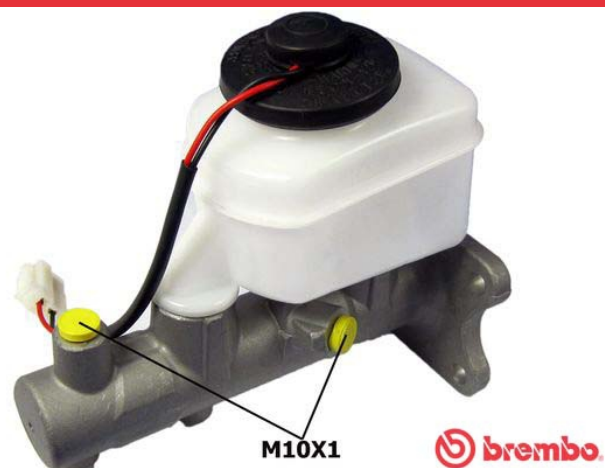

Huvudbroms cylinder M 83 033

Tekniska data för huvudbromscylindern

Axel	Diameter 25,4 mm
Gängning 10 x 1 (2)	Bromssystem
Material Aluminium	Position
EAN-kod 8432509654705	

Kompatibla fordon

TOYOTA

Modell	Typ	kW	År
COROLLA Verso (ZER_, ZZE12_, R1_)	2.2 D-4D (AUR10_)	100	10/05 03/09
COROLLA Verso (ZER_, ZZE12_, R1_)	2.2 D-4D (AUR10_)	130	10/05 03/09
LAND CRUISER 80 (_J8_)	4.5 24V (FZJ80_)	151	08/92 12/97
PREVIA (_R1_, _R2_)	2.4 (TCR11_, TCR10_)	97	05/90 08/00