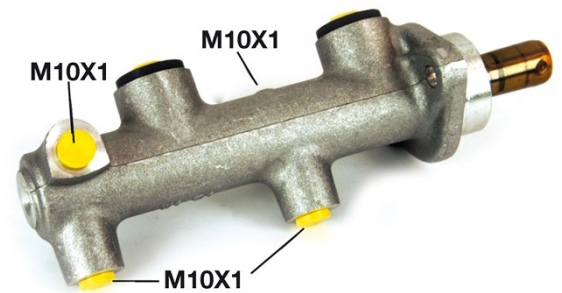

Huvudbroms cylinder M 85 008

Tekniska data för huvudbromscylindern

Axel	Diameter 23,81 mm
Gängning 10 x 1 (4)	Bromssystem ATE
Material Aluminium	Position

EAN-kod
8432509612583

Kompatibla fordon

AUDI				
Modell	Typ	kW	År	
100 (44, 44Q, C3)	1.8	65	02/86 07/88	
100 (44, 44Q, C3)	1.8	55	08/82 12/87	
100 (44, 44Q, C3)	1.8	66	08/83 07/89	
100 (44, 44Q, C3)	1.8 Cat	66	03/85 11/90	
100 (44, 44Q, C3)	1.8 quattro	65	08/86 07/90	
100 (44, 44Q, C3)	1.8 quattro	66	10/84 07/88	
100 (44, 44Q, C3)	1.9	74	08/82 07/84	
100 (44, 44Q, C3)	2.0	85	08/84 12/87	
100 (44, 44Q, C3)	2.0	83	08/86 11/87	
100 (44, 44Q, C3)	2.0 Cat	85	01/88 11/90	
100 (44, 44Q, C3)	2.0 D	51	08/82 07/88	
100 (44, 44Q, C3)	2.0 D Turbo	74	03/88 11/90	
100 (44, 44Q, C3)	2.0 D Turbo	64	08/82 02/88	
100 (44, 44Q, C3)	2.1	100	08/82 07/84	
100 (44, 44Q, C3)	2.2	79	08/82 07/84	
100 (44, 44Q, C3)	2.2	96	08/82 07/84	
100 (44, 44Q, C3)	2.2	101	08/84 12/88	
100 (44, 44Q, C3)	2.2	85	10/84 09/86	