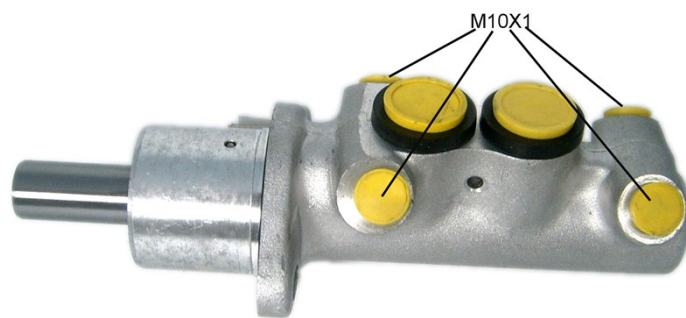

# Huvudbroms cylinder M 85 034

## Tekniska data för huvudbromscylindern

<b>Axel</b>	<b>Diameter</b> 20,64 mm
<b>Gängning</b> 10 x 1 (4)	<b>Bromssystem</b> ATE
<b>Material</b> Aluminium	<b>Position</b>

**EAN-kod**  
8432509612828