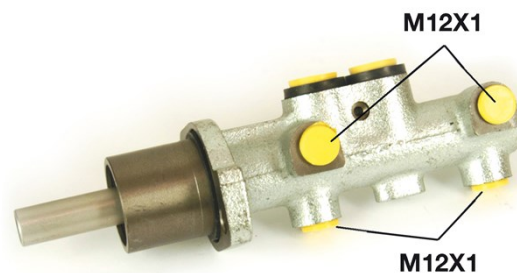

Huvudbroms cylinder M 85 037

Tekniska data för huvudbromscylindern

Axel	Diameter 20,64 mm
Gängning 12 x 1 (4)	Bromssystem BOSCH
Material Cast Iron	Position

EAN-kod
8432509612859

Kompatibla fordon

SEAT			
Modell	Typ	kW	År
CORDOBA (6L2)	1.2	47	10/02 06/06
CORDOBA (6L2)	1.2 12V	51	05/06 11/09
CORDOBA (6L2)	1.4 16V	63	05/06 11/09
CORDOBA (6L2)	1.4 16V	55	09/02 12/07
CORDOBA (6L2)	1.4 16V	74	10/02 11/09
CORDOBA (6L2)	1.4 TDI	51	05/05 11/09
CORDOBA (6L2)	1.4 TDI	59	06/05 11/09
CORDOBA (6L2)	1.4 TDI	55	10/02 12/05
CORDOBA (6L2)	1.6	74	04/03 11/09
CORDOBA (6L2)	1.6 16V	77	11/06 11/09
CORDOBA (6L2)	1.9 SDI	47	09/02 11/09
CORDOBA (6L2)	1.9 TDI	74	09/02 11/09
CORDOBA (6L2)	1.9 TDI	96	10/02 11/09
CORDOBA (6L2)	2.0	85	09/02 11/09
IBIZA III (6L1)	1.2	47	02/02 06/06
IBIZA III (6L1)	1.2 12V	51	05/06 11/09
IBIZA III (6L1)	1.4 16V	74	02/02 11/09
IBIZA III (6L1)	1.4 16V	55	02/02 12/07