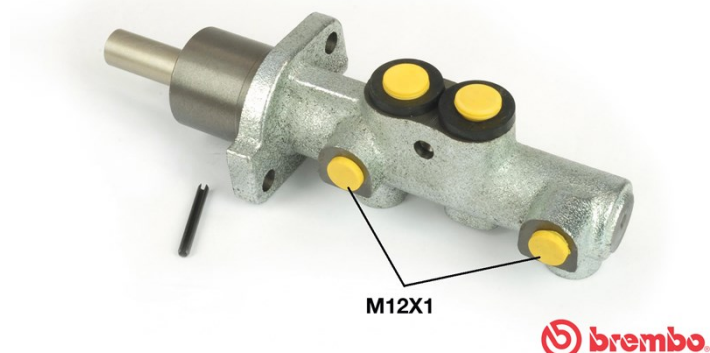

Huvudbroms cylinder M 85 038

Tekniska data för huvudbromscylindern

Axel	Diameter 19,05 mm
Gängning 12 x 1 (2)	Bromssystem FTE
Material Cast Iron	Position
EAN-kod 8432509612866	

Kompatibla fordon

SKODA

Modell	Typ	kW	År
FABIA I (6Y2)	1.0	37	12/99 08/02
FABIA I (6Y2)	1.2	47	01/03 03/08
FABIA I (6Y2)	1.2	40	07/01 04/07
FABIA I (6Y2)	1.4	44	08/00 08/02
FABIA I (6Y2)	1.4	50	08/99 05/03
FABIA I (6Y2)	1.4 16V	55	12/99 03/08
FABIA I (6Y2)	1.4 16V	74	12/99 03/08
FABIA I (6Y2)	1.4 TDI	55	04/03 03/08
FABIA I (6Y2)	1.4 TDI	51	10/05 03/08
FABIA I (6Y2)	1.4 TDI	59	10/05 03/08
FABIA I (6Y2)	1.9 SDI	47	12/99 03/08
FABIA I (6Y2)	1.9 TDI	74	01/00 03/08
FABIA I (6Y2)	1.9 TDI RS	96	06/03 03/08
FABIA I Combi (6Y5)	1.2	47	01/03 12/07
FABIA I Combi (6Y5)	1.2	40	07/01 12/07
FABIA I Combi (6Y5)	1.4	44	04/00 03/03
FABIA I Combi (6Y5)	1.4	50	04/00 05/03
FABIA I Combi (6Y5)	1.4 16V	74	04/00 12/07

SUZUKI

Modell	Typ	kW	Är
GRAND VITARA II (JT, TE, TD)	1.9 DDiS All-wheel Drive (JT419, TD44, JB419WD, JB419XD)	95	10/05 02/15

VW

Modell	Typ	kW	Är
POLO (9N_)	1.2	40	01/02 05/07
POLO (9N_)	1.2	44	05/07 11/09
POLO (9N_)	1.2 12V	51	05/07 11/09