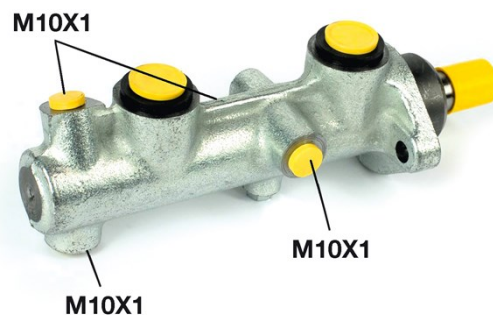

Huvudbroms cylinder M 85 043

Tekniska data för huvudbromscylindern

| | |
|---------------------------------|-----------------------------|
| Axel | Diameter 23,81 mm |
| Gängning 10 x 1 (4) | Bromssystem ATE |
| Material Cast Iron | Position |
| EAN-kod 8432509612910 | |