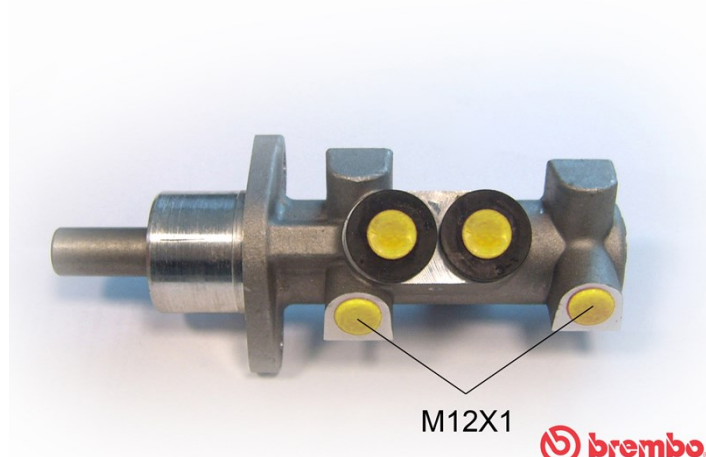

Huvudbroms cylinder M 85 045

Tekniska data för huvudbromscylindern

Axel	Diameter 25,4 mm
Gängning 12 x 1 (2)	Bromssystem ATE
Material Aluminium	Position
EAN-kod 8432509612934	

Kompatibla fordon

VW

Modell	Typ	kW	År
TRANSPORTER IV Box (70A, 70H, 7DA, 7DH)	1.9 D	45	07/90 12/95
TRANSPORTER IV Box (70A, 70H, 7DA, 7DH)	1.9 D	44	09/90 12/95
TRANSPORTER IV Box (70A, 70H, 7DA, 7DH)	1.9 TD	50	10/92 04/03
TRANSPORTER IV Box (70A, 70H, 7DA, 7DH)	2.0	62	07/90 04/03
TRANSPORTER IV Box (70A, 70H, 7DA, 7DH)	2.4 D	57	07/90 04/98
TRANSPORTER IV Box (70A, 70H, 7DA, 7DH)	2.4 D	55	08/97 04/03
TRANSPORTER IV Box (70A, 70H, 7DA, 7DH)	2.4 D Syncro	57	10/92 09/98
TRANSPORTER IV Box (70A, 70H, 7DA, 7DH)	2.5	85	08/96 04/03
TRANSPORTER IV Box (70A, 70H, 7DA, 7DH)	2.5	81	11/90 04/03
TRANSPORTER IV Box (70A, 70H, 7DA, 7DH)	2.5 Syncro	85	08/96 04/03
TRANSPORTER IV Box (70A, 70H, 7DA, 7DH)	2.5 Syncro	81	10/92 04/03
TRANSPORTER IV Box (70A, 70H, 7DA, 7DH)	2.5 TDI	111	09/00 04/03
TRANSPORTER IV Box (70A, 70H, 7DA, 7DH)	2.5 TDI	75	09/95 04/03
TRANSPORTER IV Box (70A, 70H, 7DA, 7DH)	2.5 TDI	65	12/98 04/03
TRANSPORTER IV Box (70A, 70H, 7DA, 7DH)	2.5 TDI Syncro	75	09/95 04/03
TRANSPORTER IV Box (70A, 70H, 7DA, 7DH)	2.8 VR6	103	05/96 05/00
TRANSPORTER IV Box (70A, 70H, 7DA, 7DH)	2.8 VR6	150	06/00 04/03
TRANSPORTER IV Bus (70B, 70C, 7DB, 7DK, 70J, 70K, 7DC, 7DJ)	1.8	49	12/90 07/92