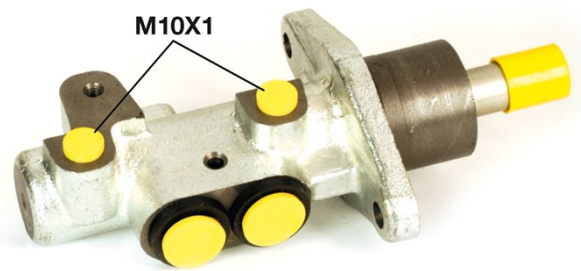

# Huvudbroms cylinder M 85 049

## Tekniska data för huvudbromscylindern

<b>Axel</b>	<b>Diameter</b> 23,81 mm
<b>Gängning</b> 10 x 1 (2)	<b>Bromssystem</b> ATE
<b>Material</b> Cast Iron	<b>Position</b>

**EAN-kod**  
8432509612972