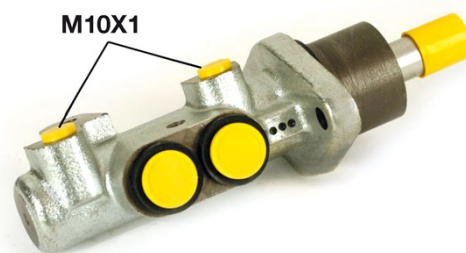

Huvudbroms cylinder M 85 050

Tekniska data för huvudbromscylindern

Axel	Diameter 22,225 mm
Gängning 10 x 1 (2)	Bromssystem ATE
Material Cast Iron	Position

EAN-kod
8432509612989

Kompatibla fordon

SEAT			
Modell	Typ	kW	År
CORDOBA (6K1, 6K2)	1.0 i	37	09/96 10/02
CORDOBA (6K1, 6K2)	1.4 16V	55	05/00 10/02
CORDOBA (6K1, 6K2)	1.4 i	44	06/94 10/02
CORDOBA (6K1, 6K2)	1.4 i 16V	74	09/96 10/02
CORDOBA (6K1, 6K2)	1.6 i	55	02/93 10/02
CORDOBA (6K1, 6K2)	1.6 i	55	05/94 06/99
CORDOBA (6K1, 6K2)	1.6 i	74	07/96 10/02
CORDOBA (6K1, 6K2)	1.8 i	66	02/93 09/02
CORDOBA (6K1, 6K2)	1.8 i 16V	95	10/93 08/96
CORDOBA (6K1, 6K2)	1.9 D	47	01/96 08/96
CORDOBA (6K1, 6K2)	1.9 D	50	02/93 08/96
CORDOBA (6K1, 6K2)	1.9 SDI	50	06/99 10/02
CORDOBA (6K1, 6K2)	1.9 SDI	47	08/96 06/99
CORDOBA (6K1, 6K2)	1.9 TD	55	02/93 08/96
CORDOBA (6K1, 6K2)	1.9 TDI	81	03/97 10/02
CORDOBA (6K1, 6K2)	1.9 TDI	66	08/96 10/02
CORDOBA (6K1, 6K2)	2.0 i	85	02/93 06/99
CORDOBA (6K1, 6K2)	2.0 i 16V	110	08/96 06/99