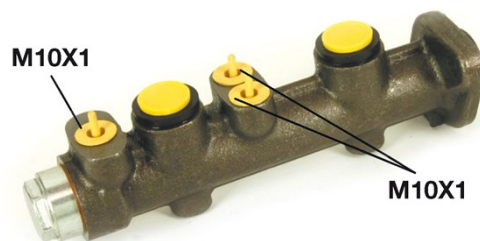

Huvudbroms cylinder M 99 004

Tekniska data för huvudbromscylindern

Axel	Diameter 19,05 mm
Gängning 10 x 1 (3)	Bromssystem Bendix
Material Cast Iron	Position

EAN-kod
8432509613078

Kompatibla fordon

SEAT			
Modell	Typ	kW	År
MARBELLA (28)	0.8	25	08/86 12/93
MARBELLA (28)	0.9	29	01/87 12/93
MARBELLA (28)	0.9	32	07/97 10/98
MARBELLA (28)	0.9 Cat	29	01/90 11/96
MARBELLA (28)	0.9 Cat	30	11/96 10/98
MARBELLA Box (028A)	0.8	25	01/87 12/93
MARBELLA Box (028A)	0.9	29	01/87 12/93
MARBELLA Box (028A)	0.9 Cat	29	01/87 12/93
RONDA (022A)	1.2	47	08/83 05/85
RONDA (022A)	1.6	68	08/83 09/85
RONDA (022A)	1.7 Diesel	40	06/82 12/86
RONDA (022A)	1.7 Diesel	41	06/82 12/86
TERRA (24)	0.9	29	02/87 12/96
TERRA (24)	0.9 Cat	29	02/92 12/94
TERRA (24)	1.3 D	33	03/90 12/94
TERRA (24)	1.4 D	35	10/90 12/95
TERRA Box (024A)	0.9	29	01/87 12/95
TERRA Box (024A)	0.9 Cat	29	01/90 12/95

TERRA Box (024A)	1.3 D	33	03/90 02/92
TERRA Box (024A)	1.4 D	35	10/90 02/92

OE-nummer

Kompatibla OE-nummer

SEAT	028715004A
SEAT	138715004A
SEAT	141715004A
SEAT	141715004B
SEAT	SE028715004A
SEAT	SE028715004B
SEAT	SE138715004A
SEAT	SE141715004A
SEAT	SE141715004B