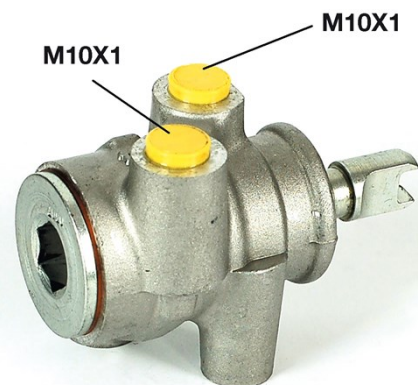

Reglerventil R 23 005

Tekniska data för reglerventilen

Axel **Gängning**
10 x 1 (2)

Bromssystem **Material**
Aluminium

EAN-kod
8432509613313

Kompatibla fordon

AUTOBIANCHI

Modell	Typ	kW	År
Y10	1.0	33	03/85 10/95
Y10	1.0	41	03/85 10/95
Y10	1.0 4WD	37	12/86 10/95
Y10	1.0 Cat	33	10/87 10/95
Y10	1.0 Turbo	63	03/85 10/95
Y10	1.1	42	06/89 10/95
Y10	1.1 4WD	42	06/89 10/95
Y10	1.1 i.e. Cat	42	09/90 10/95
Y10	1.3 i.e. GT	54	06/89 10/95
Y10	1.3 i.e. GT	57	06/89 10/95

FIAT

Modell	Typ	kW	År
DUNA (146_)	1.7 DS	44	01/87 12/91
DUNA (146_)	60 1.1	43	01/87 12/91
DUNA (146_)	70 1.3	49	01/87 12/91
DUNA Weekend (146_)	1.7 DS	44	01/87 12/91
DUNA Weekend (146_)	60 1.1	43	01/87 12/91
DUNA Weekend (146_)	70 1.3	49	01/87 12/91
ELBA (146_)	1.3	49	04/91 02/95