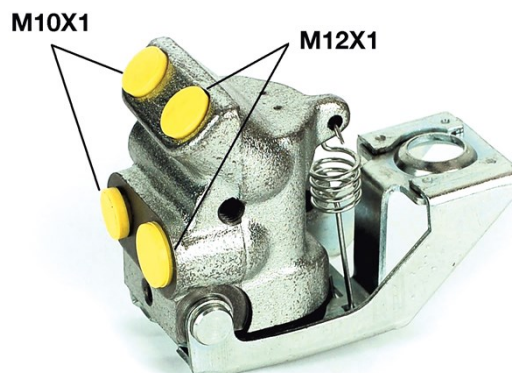

Tekniska data för reglerventilen

Axel	Gängning
Bromssystem Bendix	Material Cast Iron
EAN-kod 8432509613382	

Kompatibla fordon

CITROËN

Modell	Typ	kW	År
EVASION MPV (22, U6)	1.8	76	02/96 12/96
EVASION MPV (22, U6)	1.8	73	05/97 07/02
JUMPY (U6U)	1.6	58	10/95 08/00
JUMPY (U6U)	1.9 D	51	10/95 08/98
JUMPY (U6U)	1.9 D 70	51	04/98 11/03
JUMPY (U6U)	1.9 TD	68	04/96 11/03
JUMPY (U6U)	1.9 TD	66	10/95 08/00
JUMPY (U6U)	2.0	100	04/00 12/06
JUMPY (U6U)	2.0 HDi 110	80	03/00 10/06
JUMPY (U6U)	2.0 HDi 110	80	03/00 10/06
JUMPY (U6U)	2.0 HDi 95	69	10/99 10/06
JUMPY (U6U)	2.0 i 16V	102	03/00 10/06
JUMPY Box (BS_, BT_, BY_, BZ_)	1.6 i	58	10/95 08/00
JUMPY Box (BS_, BT_, BY_, BZ_)	1.9 D	51	10/95 08/98
JUMPY Box (BS_, BT_, BY_, BZ_)	1.9 D 70	51	04/98 10/06
JUMPY Box (BS_, BT_, BY_, BZ_)	1.9 DT	65	10/95 08/00
JUMPY Box (BS_, BT_, BY_, BZ_)	1.9 TD	66	10/95 08/00
JUMPY Box (BS_, BT_, BY_, BZ_)	2.0 HDi 110	80	01/02 10/06

JUMPY Box (BS_, BT_, BY_, BZ_)	2.0 HDi 110	80	10/01 10/06
JUMPY Box (BS_, BT_, BY_, BZ_)	2.0 HDi 95	69	10/99 10/06
JUMPY Box (BS_, BT_, BY_, BZ_)	2.0 i 16V	102	03/00 10/06
JUMPY Platform/Chassis (BU_, BV_, BW_, BX_)	1.9 TD	68	10/99 10/06
JUMPY Platform/Chassis (BU_, BV_, BW_, BX_)	2.0	100	12/03 10/06
JUMPY Platform/Chassis (BU_, BV_, BW_, BX_)	2.0 HDi 110	80	12/03 10/06
JUMPY Platform/Chassis (BU_, BV_, BW_, BX_)	2.0 HDi 110 16V	80	12/03 10/06
JUMPY Platform/Chassis (BU_, BV_, BW_, BX_)	2.0 HDi 95	69	10/99 10/06