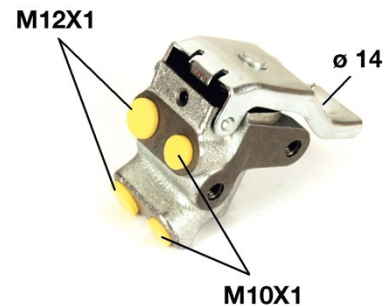

## Tekniska data för reglerventilen

**Axel****Gängning****Bromssystem**

Bendix

**Material**

Cast Iron

**EAN-kod**

8432509613597