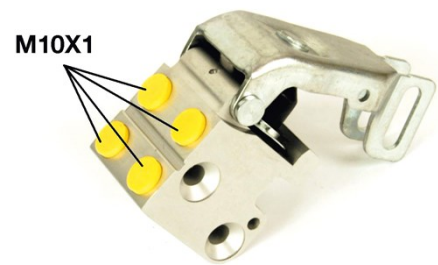

Tekniska data för reglerventilen

Axel	Gängning 10 x 1 (4)
Bromssystem Bendix	Material Aluminium
EAN-kod 8432509613733	

Kompatibla fordon

AUDI				
Modell	Typ	kW	År	
80 (8C2, B4)	1.6	52	09/91 12/94	
80 (8C2, B4)	1.6 E	74	06/93 12/94	
80 (8C2, B4)	1.9 TD	55	09/91 12/94	
80 (8C2, B4)	1.9 TDI	66	09/91 12/94	
80 (8C2, B4)	2.0	66	09/91 12/94	
80 (8C2, B4)	2.0 E	85	09/91 12/94	
80 (8C2, B4)	2.0 E 16V	103	08/92 12/94	
80 (8C2, B4)	2.0 E 16V	101	09/91 07/92	
80 (8C2, B4)	2.3 E	98	09/91 12/94	
80 (8C2, B4)	2.6	110	07/92 12/94	
80 (8C2, B4)	2.8	128	09/91 12/94	
80 Avant (8C5, B4)	1.6 E	74	06/93 01/96	
80 Avant (8C5, B4)	1.9 TD	55	09/91 12/94	
80 Avant (8C5, B4)	1.9 TDI	66	07/92 01/96	
80 Avant (8C5, B4)	2.0	66	07/92 01/96	
80 Avant (8C5, B4)	2.0 E	85	07/92 01/96	
80 Avant (8C5, B4)	2.0 E 16V	103	02/93 01/96	
80 Avant (8C5, B4)	2.0 E 16V quattro	103	12/92 07/95	