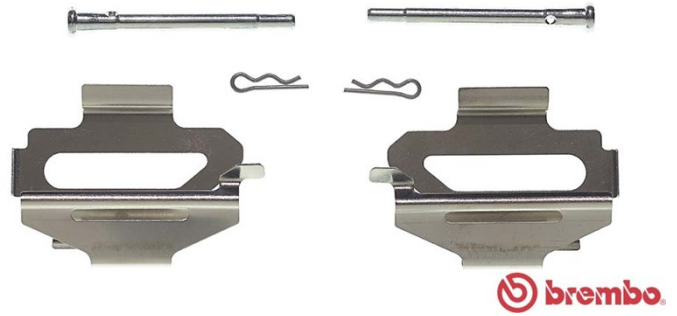

Tekniska data om bromsbeläggstillbehöret

Axel Bak

Typ
FK - Monteringssats

Bredd
mm

Bromssystem
Bosch

EAN-kod
8020584067345

Kompatibla fordon

FORD				
Modell	Typ	kW	År	
COUGAR (EC_)	2.0 16V	96	08/98 12/01	
COUGAR (EC_)	2.5 ST 200	151	01/00 12/01	
COUGAR (EC_)	2.5 V6 24V	125	06/00 12/01	
COUGAR (EC_)	2.5 V6 24V	125	08/98 12/01	
MONDEO I (GBP)	1.6 i 16V	66	02/93 08/96	
MONDEO I (GBP)	1.6 i 16V	65	07/94 08/96	
MONDEO I (GBP)	1.8 i 16V	85	02/93 08/96	
MONDEO I (GBP)	1.8 i 16V	82	07/94 08/96	
MONDEO I (GBP)	1.8 i 16V 4x4	85	02/93 08/96	
MONDEO I (GBP)	1.8 TD	65	06/93 08/96	
MONDEO I (GBP)	1.8 TD	66	10/95 08/96	
MONDEO I (GBP)	2.0 i 16V	100	02/93 08/96	
MONDEO I (GBP)	2.0 i 16V	97	12/94 08/96	
MONDEO I (GBP)	2.0 i 16V 4x4	100	04/93 08/96	
MONDEO I (GBP)	2.0 i 16V 4x4	97	12/94 08/96	
MONDEO I (GBP)	2.5 i 24V	125	07/94 08/96	
MONDEO I Saloon (GBP)	1.6 i 16V	66	02/93 08/96	
MONDEO I Saloon (GBP)	1.6 i 16V	65	07/94 08/96	
MONDEO I Saloon (GBP)	1.8 4x4	85	02/93 08/96	
MONDEO I Saloon (GBP)	1.8 i 16V	82	01/94 08/96	