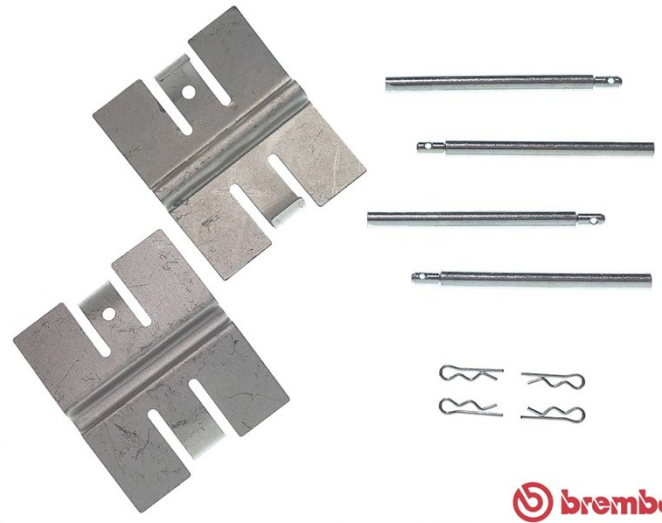

Tekniska data om bromsbeläggstillbehöret

Axel Fram

Typ
FK - Monteringssats

Bredd
mm

Bromssystem
Trw-Lucas

EAN-kod
8020584068014

Kompatibla fordon

VW				
Modell	Typ	kW	År	
TRANSPORTER III Box	1.6 D	37	01/81 07/87	
TRANSPORTER III Box	1.6 TD	51	10/84 07/92	
TRANSPORTER III Box	1.6 TD Syncro	51	03/86 07/92	
TRANSPORTER III Box	1.7 D	42	08/84 07/92	
TRANSPORTER III Box	1.9	66	08/83 02/89	
TRANSPORTER III Box	1.9	44	10/82 07/92	
TRANSPORTER III Box	1.9	57	10/82 07/92	
TRANSPORTER III Box	1.9	61	10/84 02/89	
TRANSPORTER III Box	1.9 Syncro	57	11/84 07/92	
TRANSPORTER III Box	2.0	51	05/79 04/86	
TRANSPORTER III Box	2.1	82	03/86 07/92	
TRANSPORTER III Box	2.1	70	08/85 07/92	
TRANSPORTER III Box	2.1 i	68	07/89 07/92	
TRANSPORTER III Box	2.1 Syncro	82	03/86 07/92	
TRANSPORTER III Box	2.1 Syncro	70	08/85 07/92	
TRANSPORTER III Bus	1.6 D	37	01/81 07/87	
TRANSPORTER III Bus	1.6 TD	51	08/84 07/92	
TRANSPORTER III Bus	1.6 TD Syncro	51	03/86 07/92	